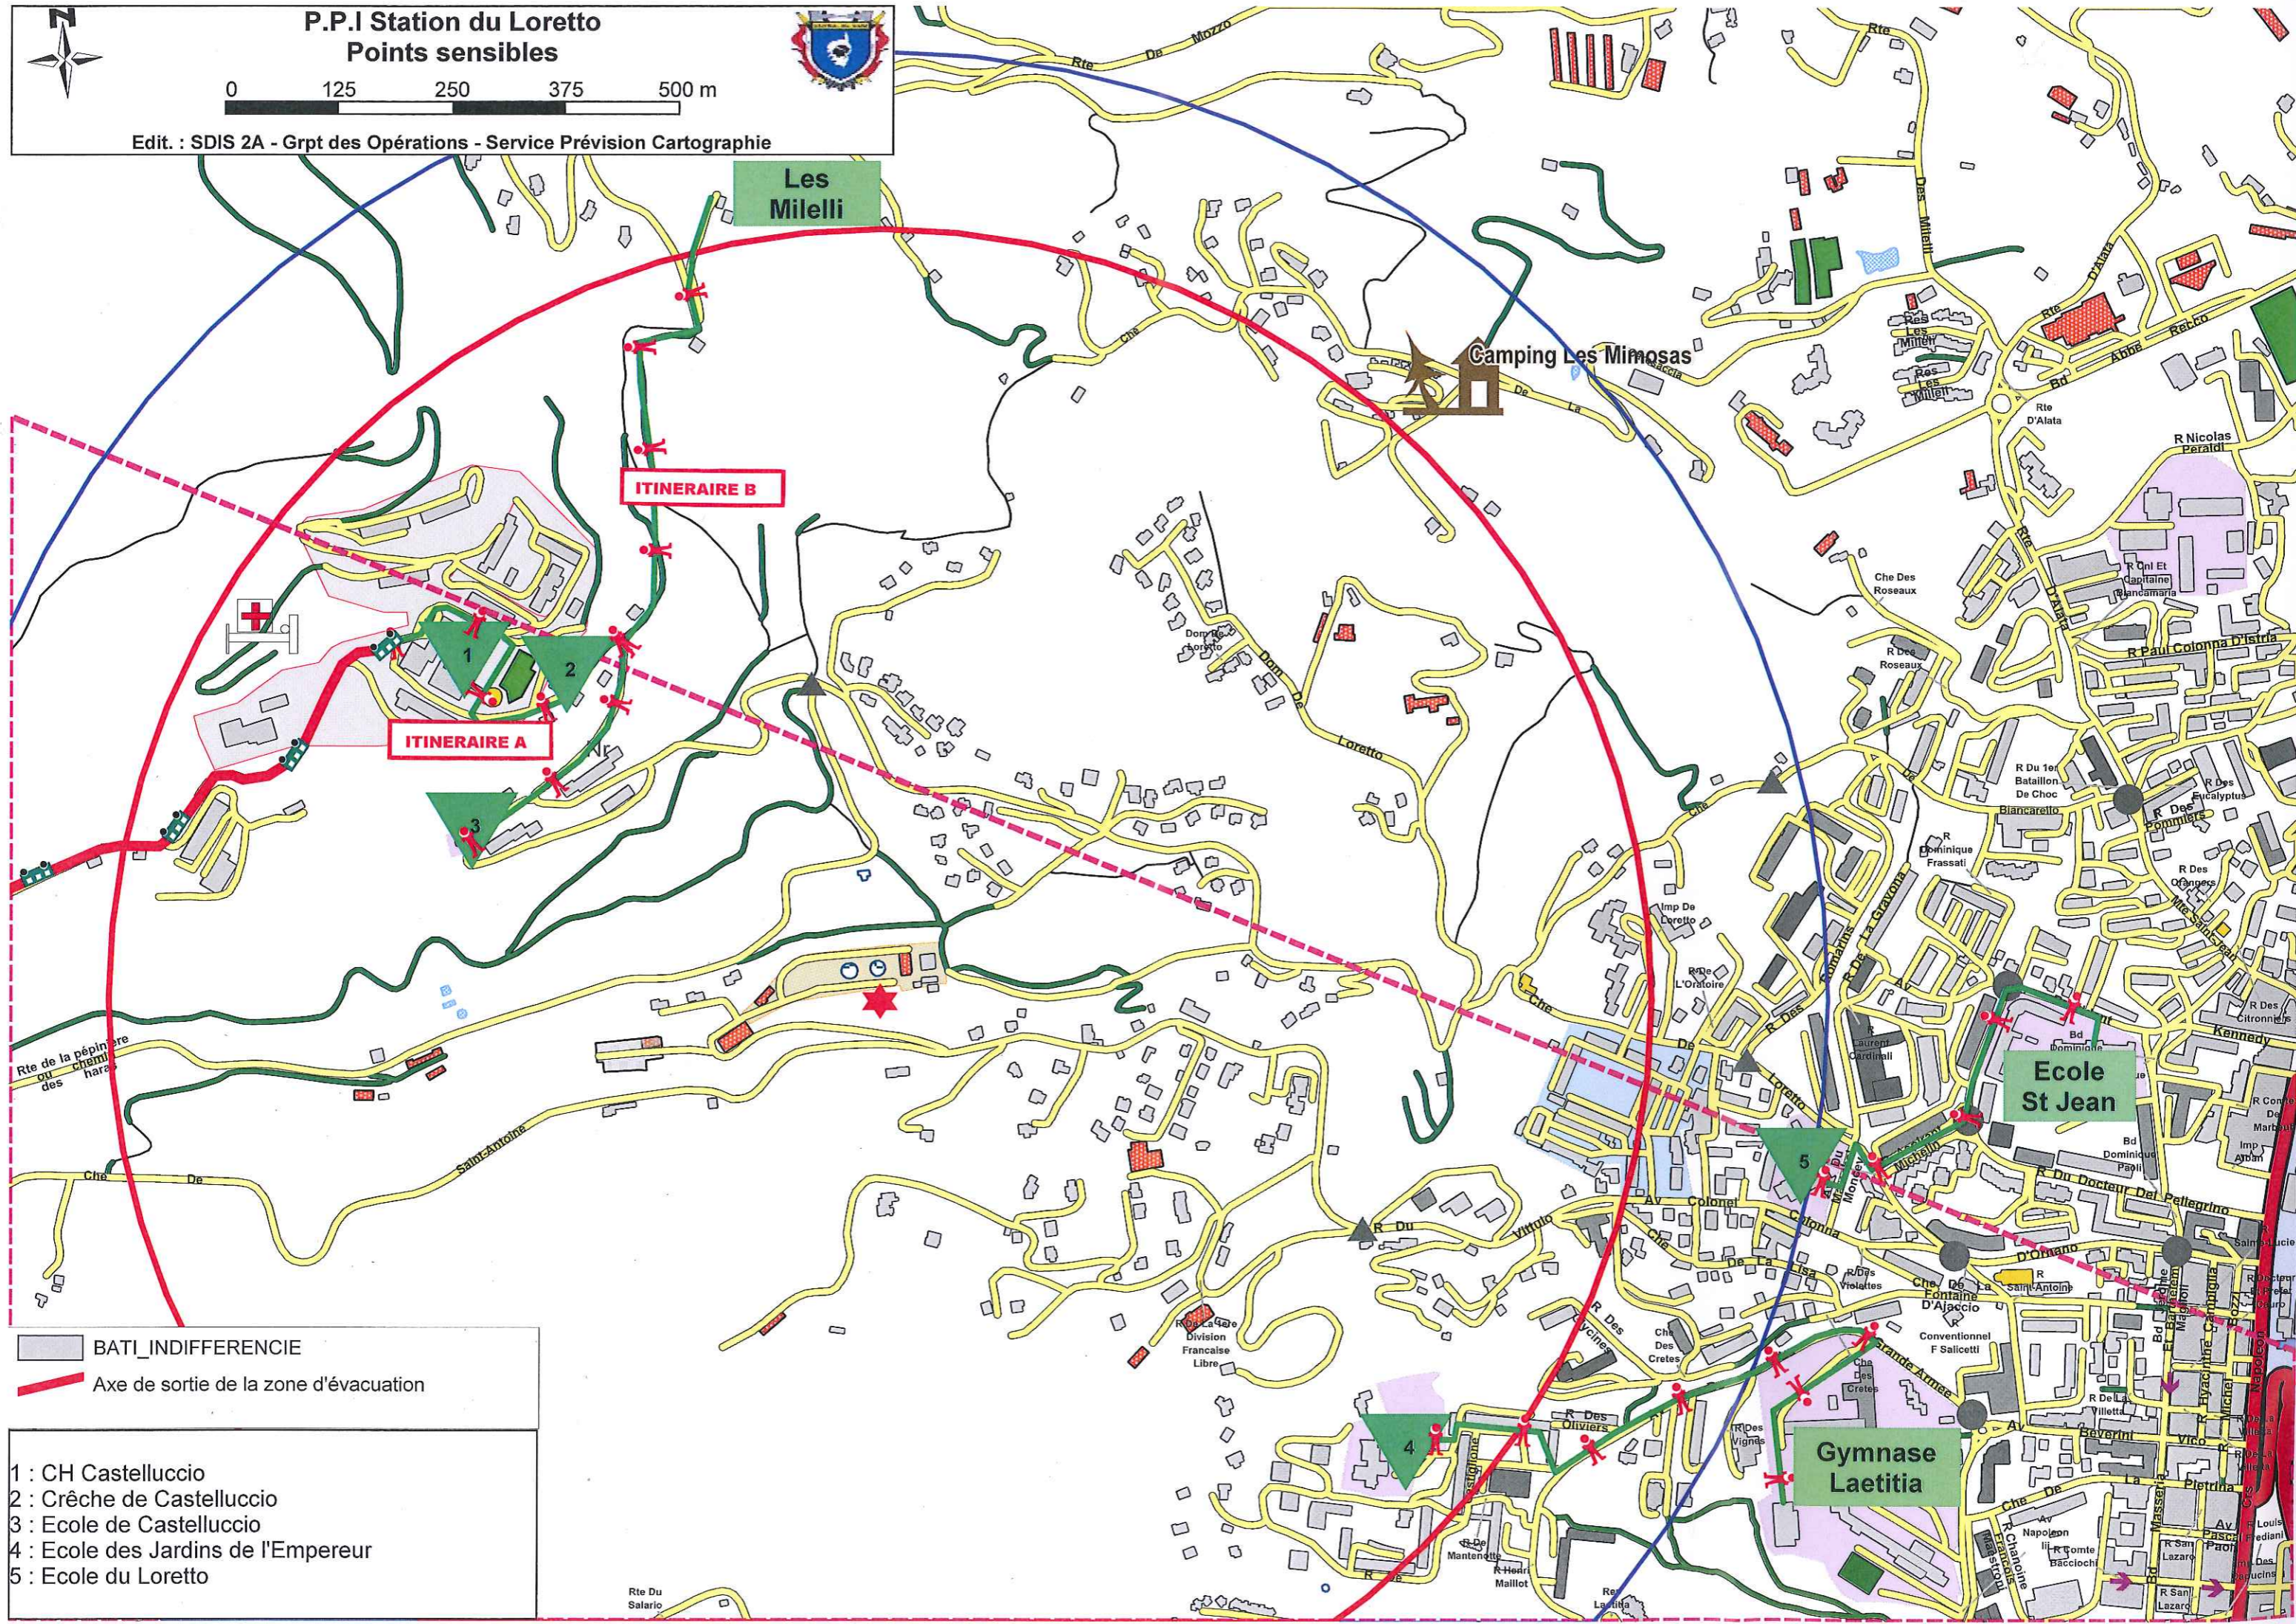

P.P.I Station du Loretto Points sensibles

0 125 250 375 500 m

Edit. : SDIS 2A - Grpt des Opérations - Service Prévision Cartographie

BATI_INDIFFERENCIE
 Axe de sortie de la zone d'évacuation

- 1 : CH Castelluccio
- 2 : Crèche de Castelluccio
- 3 : Ecole de Castelluccio
- 4 : Ecole des Jardins de l'Empereur
- 5 : Ecole du Loretto