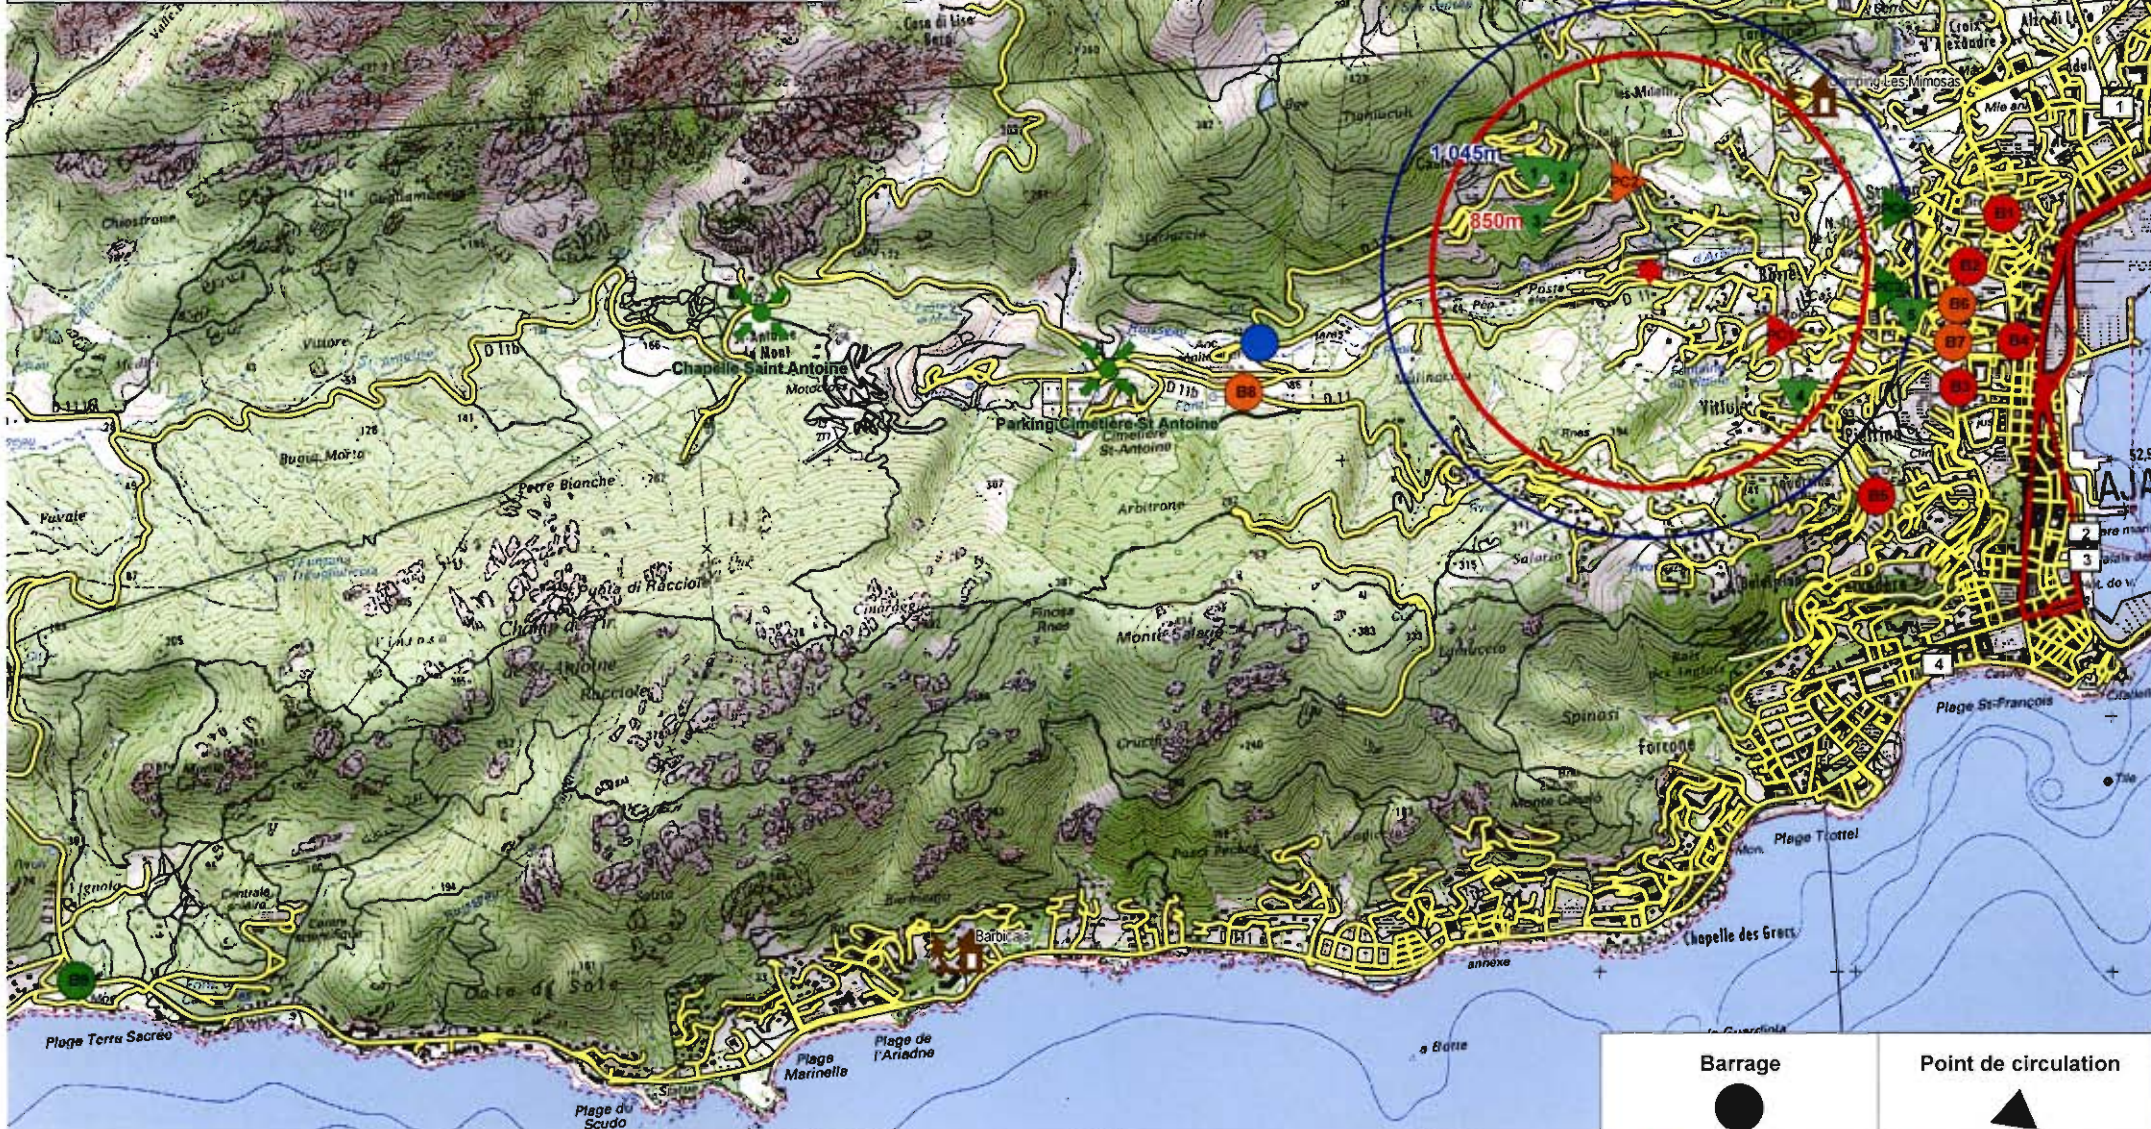

**P.P.I Station du Loretto**  
**Plan de situation**

0 0,25 0,5 0,75 1 km

Edit : SDIS 2A - Grpt des Opérations - Service Prévision Cartographique

**LEGENDE**

- SITE LORETTO
- ZONE 2 : AUREOLE DE CONFINEMENT
- ZONE 1 : EVACUATION
- POINTS DE REGROUPEMENT DES POPULATIONS
- POINTS SENSIBLES
- ZONES DE REGROUPEMENT

- 1 : Hopital de Castelluccio
- 2 : Crèche de Castelluccio
- 3 : Ecole de Castelluccio
- 4 : Ecole des Jardins de l'Empereur
- 5 : Ecole du Loretto

- 1 : Gymnase Michel Bozzi
- 2 : Port de commerce
- 3 : Palais des Congrès
- 4 : Complexe Pascal Rossini

**Barrage**

- Priorité 1 ROUGE
- Priorité 2 ORANGE
- Priorité 3 VERT
- Dés POI déclenché

**Point de circulation**

- Priorité 1 ROUGE
- Priorité 2 ORANGE
- Priorité 3 VERT