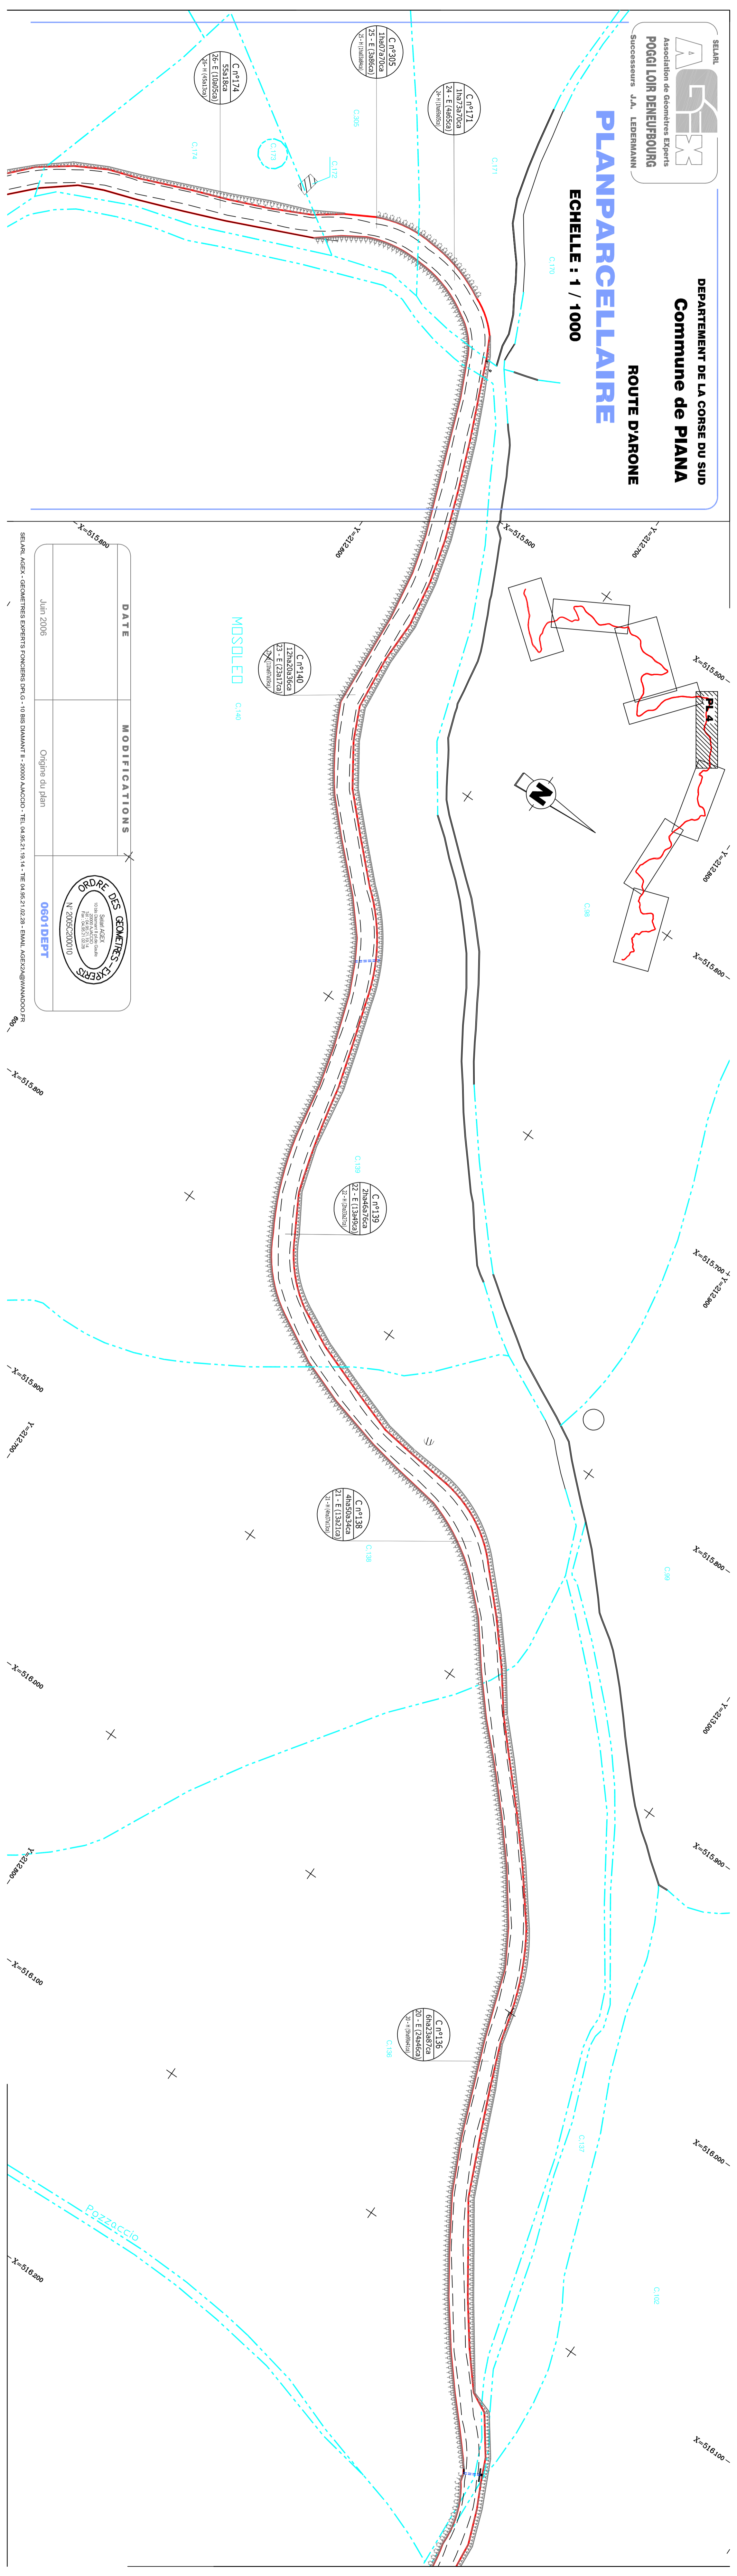

DEPARTEMENT DE LA CORSE DU SUD
Commune de **PIANNA**
ROUTE D'ARONE
PLANPARCELLAIRE
ECHELLE : 1 / 1000

MOSOLEO c.v.e.

DATE	MODIFICATIONS
Juin 2008	Origine du plan

SEAL: AGE - GEOMETRES EXPERTS FONDERS ENDS - 19 880 DAMMANT - 20080 ANZANI - TEL. 04 94 21 75 14 - TEL. 04 94 21 02 28 - EMAIL: AGE@AGEGEO.COM