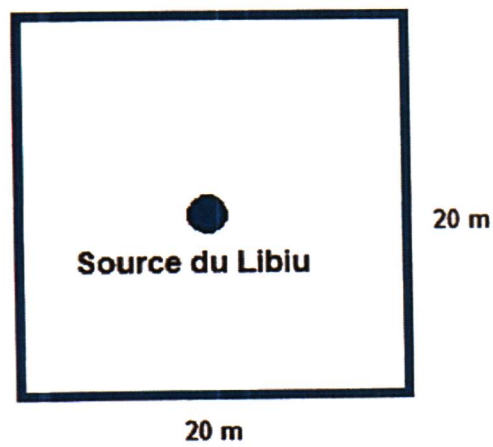

## ANNEXE

### COMMUNE DE MURZO Délimitation du périmètre immédiat

Parcelle B 665

**Légende :**

- Source
- Limites du périmètre immédiat

5 m