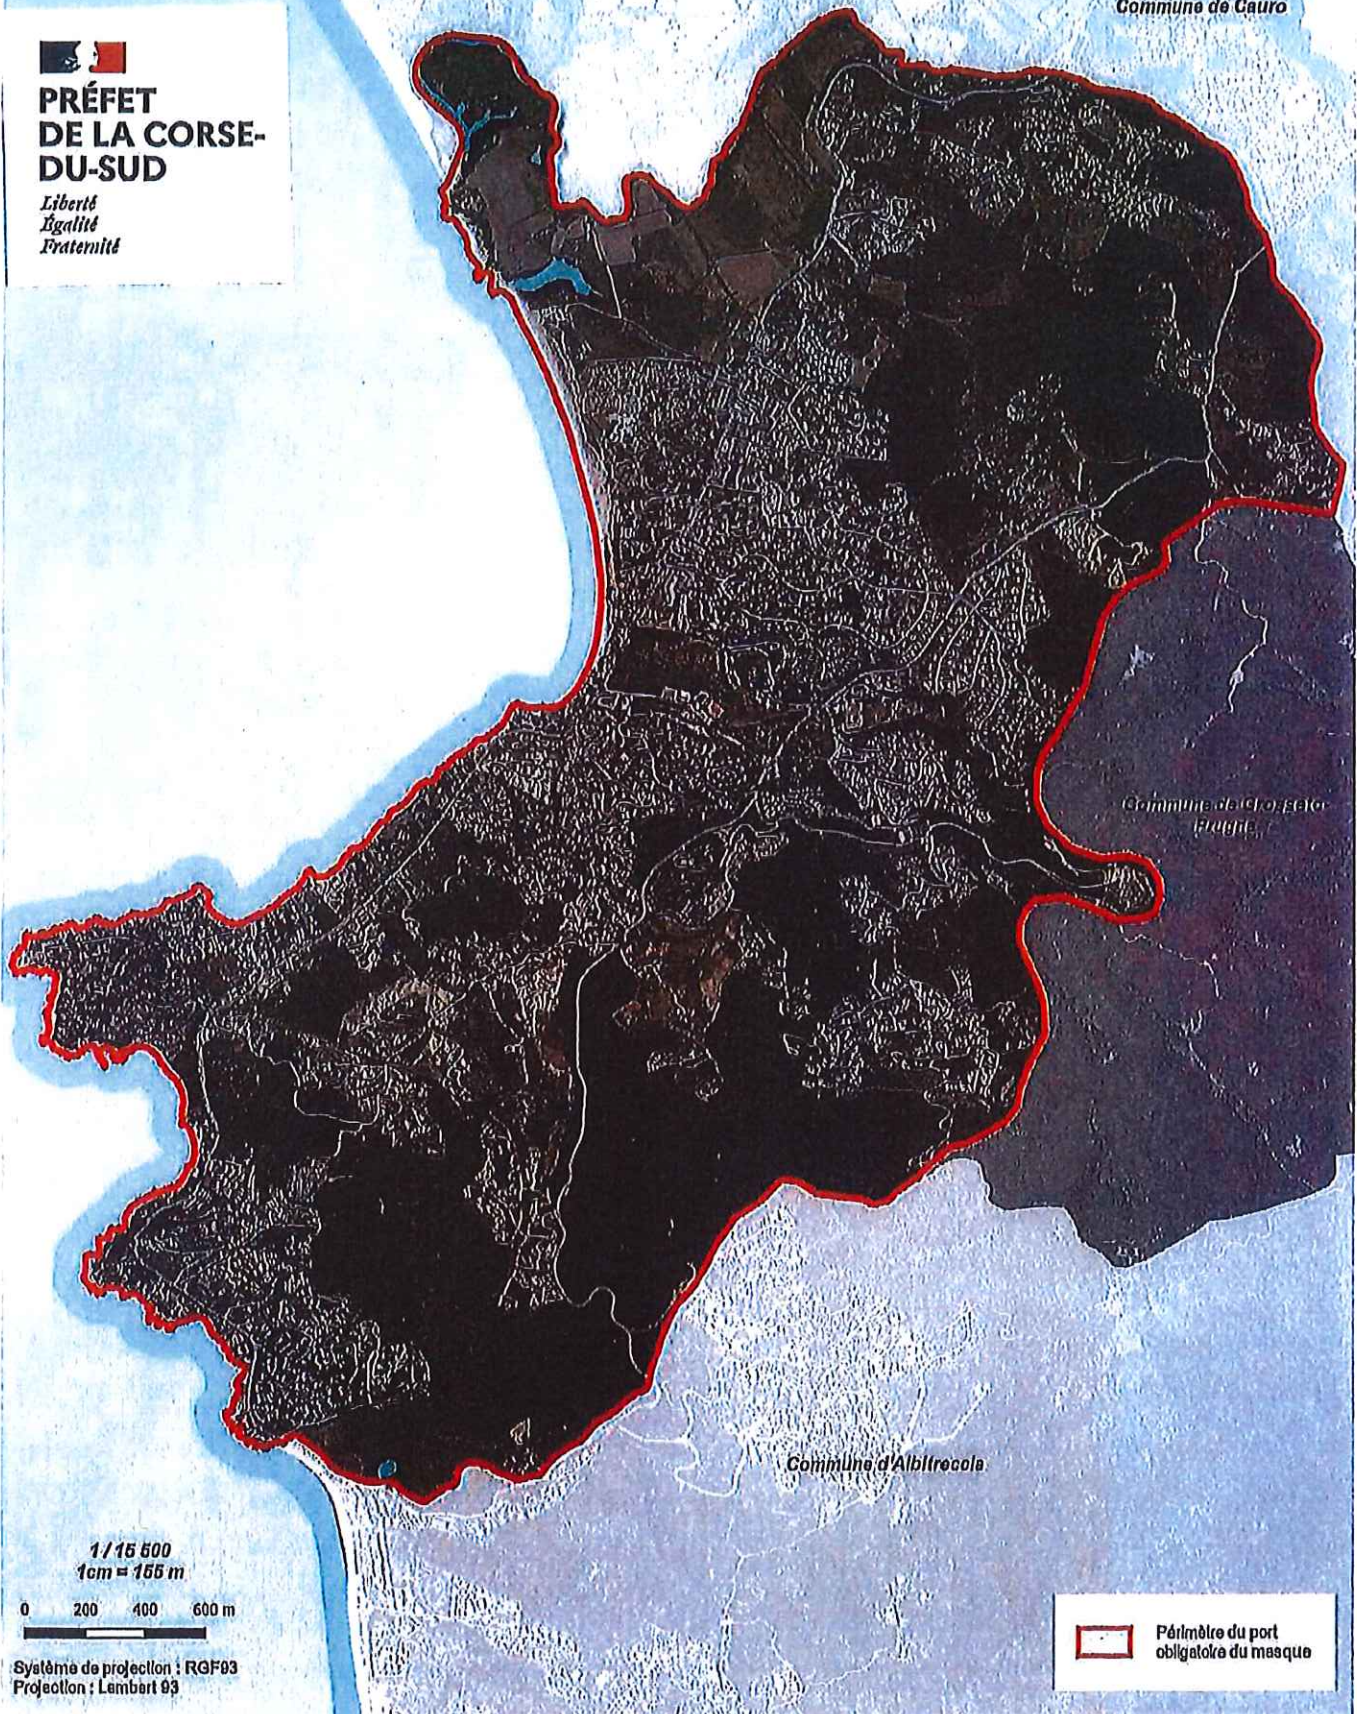

SECTEUR OBLIGATOIRE DU PORT DU MASQUE

PARTIE LITTORALE DE LA COMMUNE DE GROSSETO-PRUGNA (PORTICCIO)

Commune
d'Ajacolo

Commune de Bastellicaccia

Commune de Cauro

**PRÉFET
DE LA CORSE-
DU-SUD**

*Liberté
Égalité
Fraternité*

Commune de Ciorcheto-
Frugie

Commune d'Alifrecola

1/16 600
1cm = 166 m

0 200 400 600 m

Système de projection : RGF93
Projection : Lambert 93

Périmètre du port
obligatoire du masque