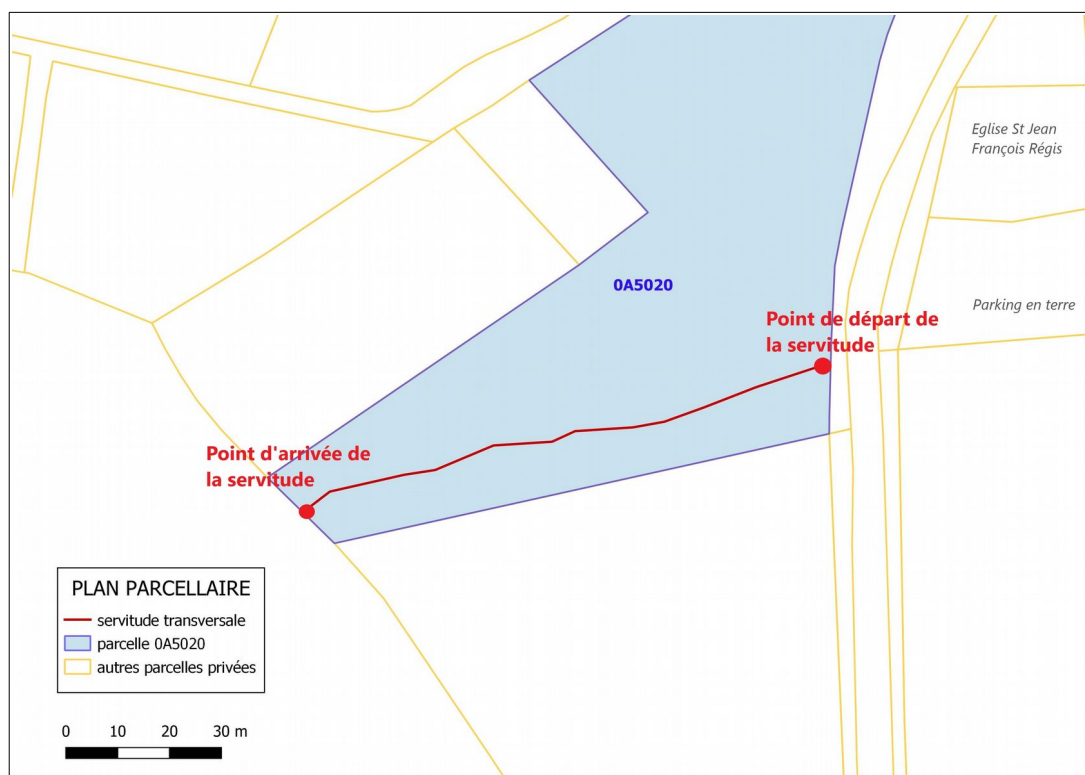

PLAN PARCELLAIRE

(Propriétaire de la parcelle concernée)

COMMUNE	SITE	PARCELLE	PROPRIÉTAIRE	BÂTI / NON BÂTI
Grosseto-Prugna	Plage de la Pointe Porticcio	0A5020	M. PIETRI Christophe Route de Calvi La Vigne La Trova – 20167 ALATA	NB