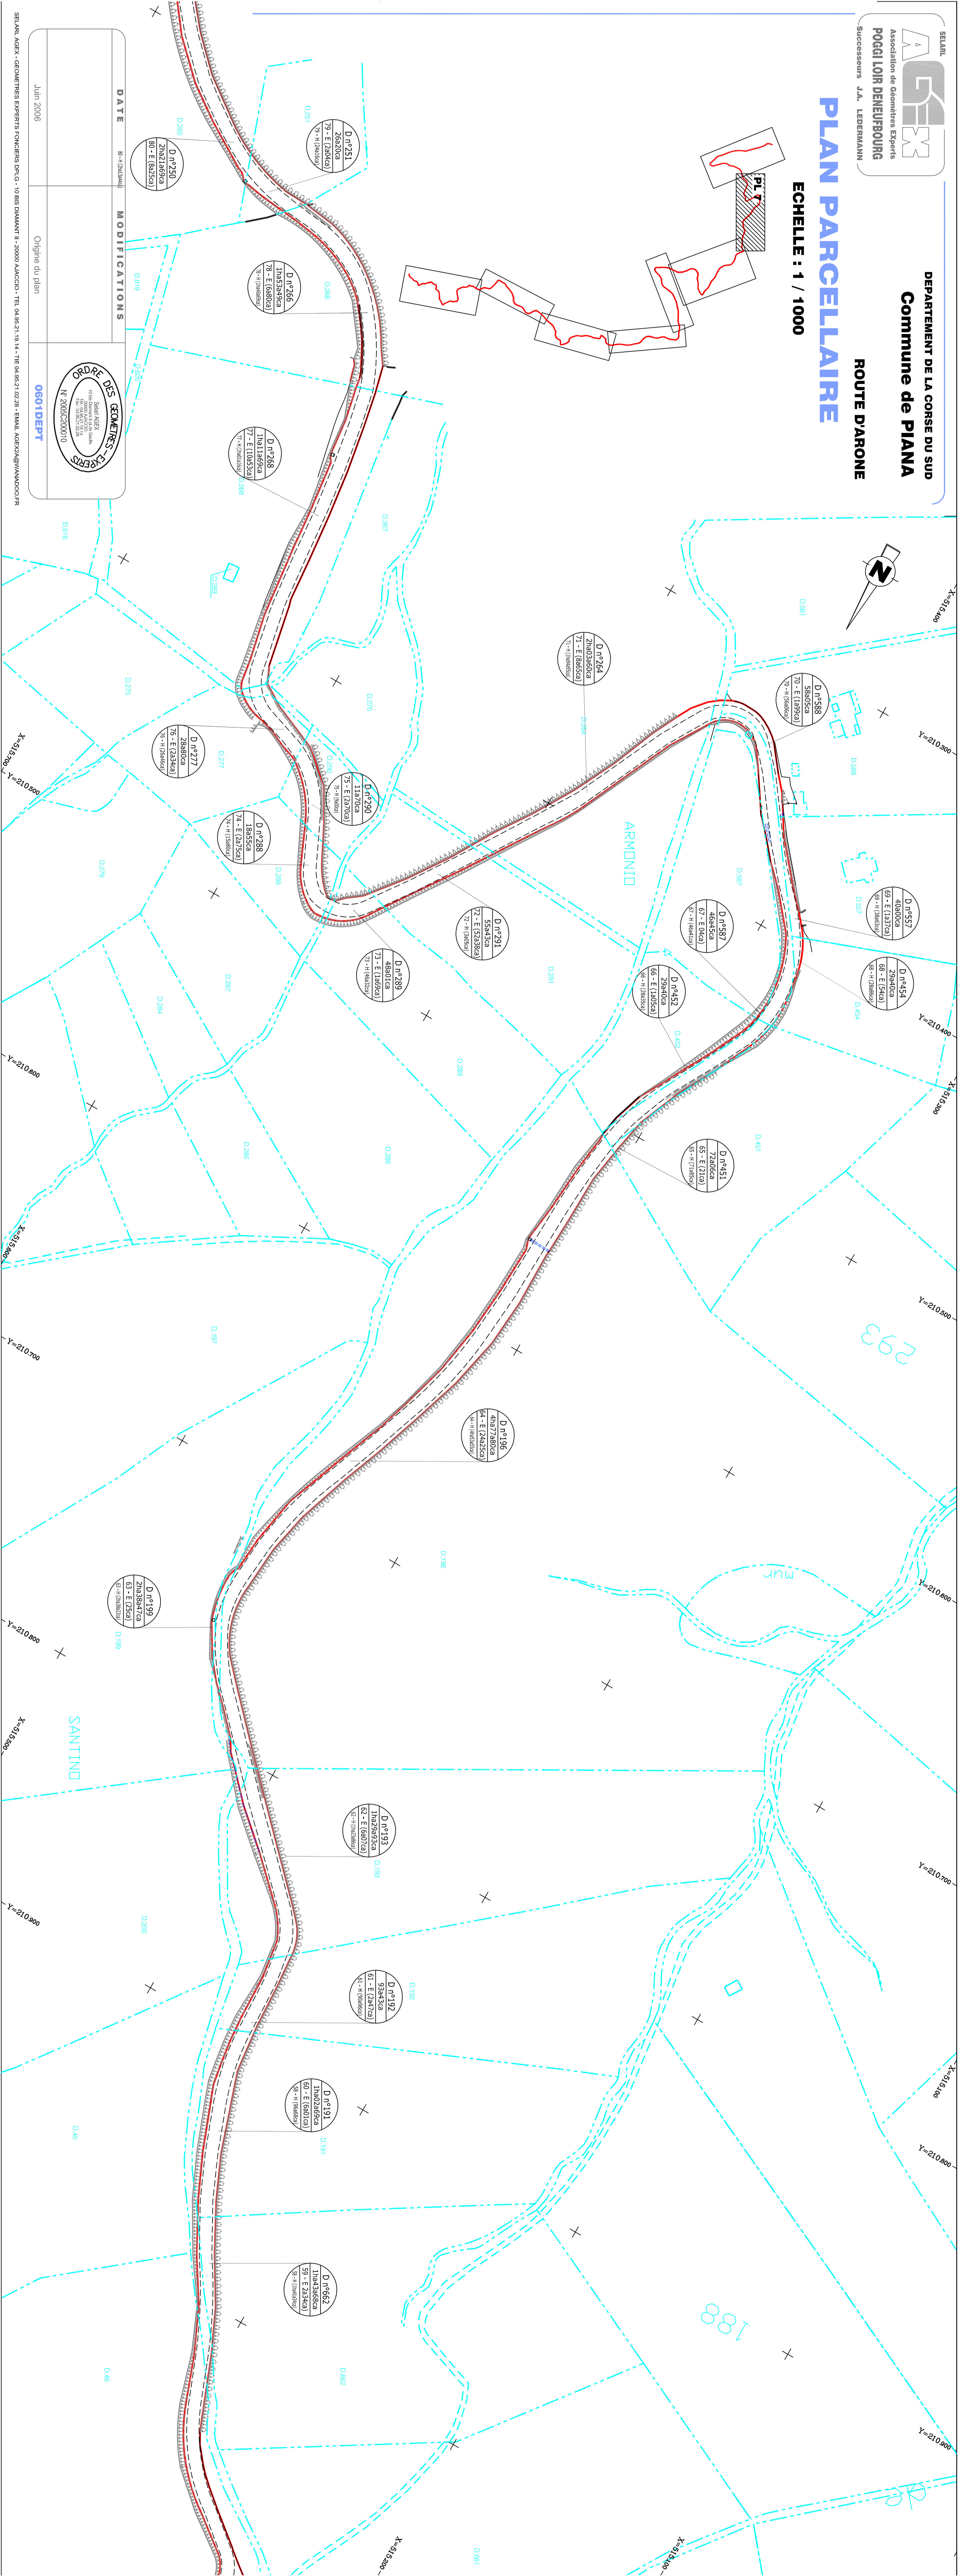

DEPARTEMENT DE LA CORSE DU SUD
Commune de PIANA
ROUTE DARONE
PLAN PARCELLAIRE
 ECHELLE : 1 / 1000

DATE	INTENTIONS	MODIFICATIONS
Juin 2008		Origine du plan

85141425 - COORDONNEES EXPERTS FOUDEUS P.S.G. - 10 881 MANANT - 20090 AUCON - TEL 04 95 21 14 11 - TEL 04 95 21 02 28 FAX 04 95 21 00 01 01